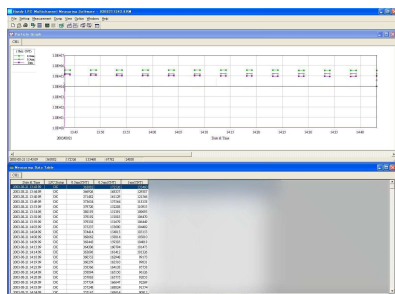

Contaparticelle laser

3887

Contaparticelle a 3 canali

Peso e dimensioni lo rendono uno strumento pratico e di facile utilizzo

Il **Kanomax 3887** è un Contaparticelle Palmare Laser a 3 canali, per il conteggio di particelle con dimensione 0.3 – 0.5 – 5.0 μm .

I 3 canali sono visualizzati contemporaneamente a display.

Lo strumento può essere impostato in diverse modalità:

- conteggio singolo
- conteggio ciclico
- conteggio continuo
- conteggio con media calcolata
- comando remoto da PC

Max. concentrazione – Potenza Laser – Flusso-

Batteria scarica

Interfaccia

RS232C o RS485

Velocità di trasmissione

9.600 bps

Memoria

8.000 dati (in CALC mode , 1 misura è 4 dati)